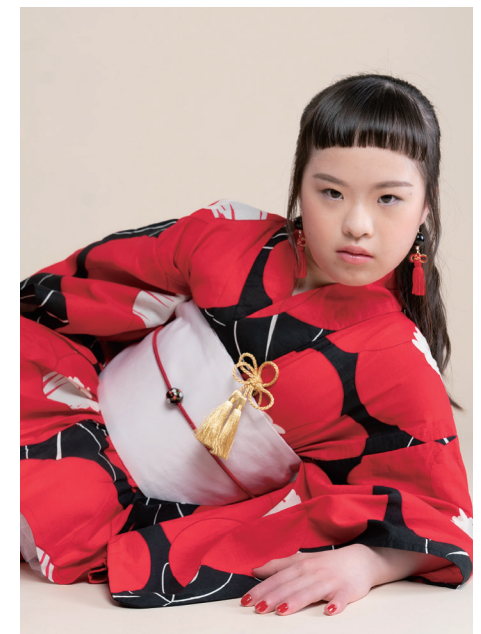

Megu Sakai

ダウン症候群

Height: 137cm Bust: 64.5cm Waist: 55cm Hips: 74cm Shoes: 21.5cm
Hair: Dark Brown Eyes: Dark Brown

株式会社グローバル・モデル・ソサイエティー
東京都中央区日本橋浜町3-16-7 スプラウト日本橋浜町ビル6階
TEL 03-6821-9797 FAX 050-3171-2022
HP <https://gms.tokyo.jp> MAIL info@gms.tokyo.jp
Facebook <https://www.facebook.com/globalmodelsociety>
Instagram <https://www.instagram.com/globalmodelsociety/>