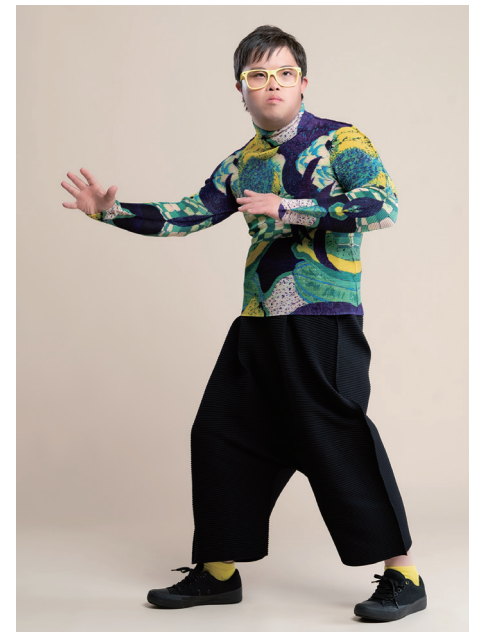

Koji Hinooka

ダウン症候群

Height: 153cm Bust: 93cm Waist: 87cm Hips: 93cm Shoes: 23.5cm
Hair: Black Eyes: Dark Brown

株式会社グローバル・モデル・ソサイエティー
東京都中央区日本橋浜町3-16-7 スプラウト日本橋浜町ビル6階
TEL 03-6821-9797 FAX 050-3171-2022
HP <https://gms.tokyo.jp> MAIL info@gms.tokyo.jp
Facebook <https://www.facebook.com/globalmodelsociety>
Instagram <https://www.instagram.com/globalmodelsociety/>